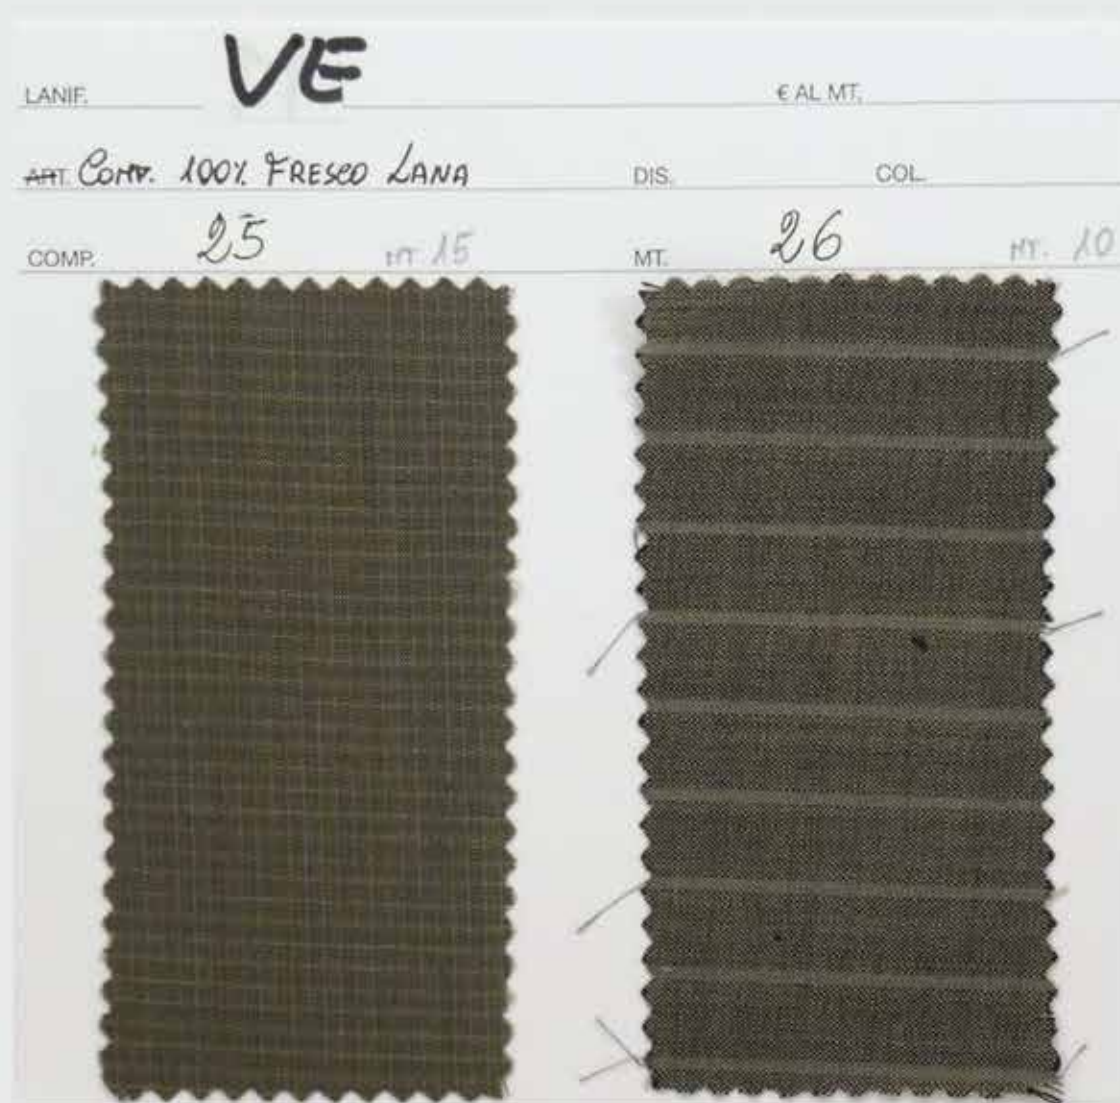

Cartella Colori

ESTATE 2020 - COLLEZIONE VINTAGE

LANIF.	VE	€ AL MT.	
ART. COMP.	100% COTONE	DIS.	COL.
COMP.	13	MT.	14
	HY 25		MT. 30

Cartella Colori

ESTATE 2020 - COLLEZIONE VINTAGE

Cartella Colori

ESTATE 2020 - COLLEZIONE VINTAGE

Cartella Colori

ESTATE 2020 - COLLEZIONE VINTAGE

Cartella Colori

ESTATE 2020 - COLLEZIONE VINTAGE

Cartella Colori

ESTATE 2020 - COLLEZIONE VINTAGE

Cartella Colori

ESTATE 2020 - COLLEZIONE VINTAGE

Cartella Colori

ESTATE 2020 - COLLEZIONE VINTAGE

Cartella Colori

ESTATE 2020 - COLLEZIONE VINTAGE