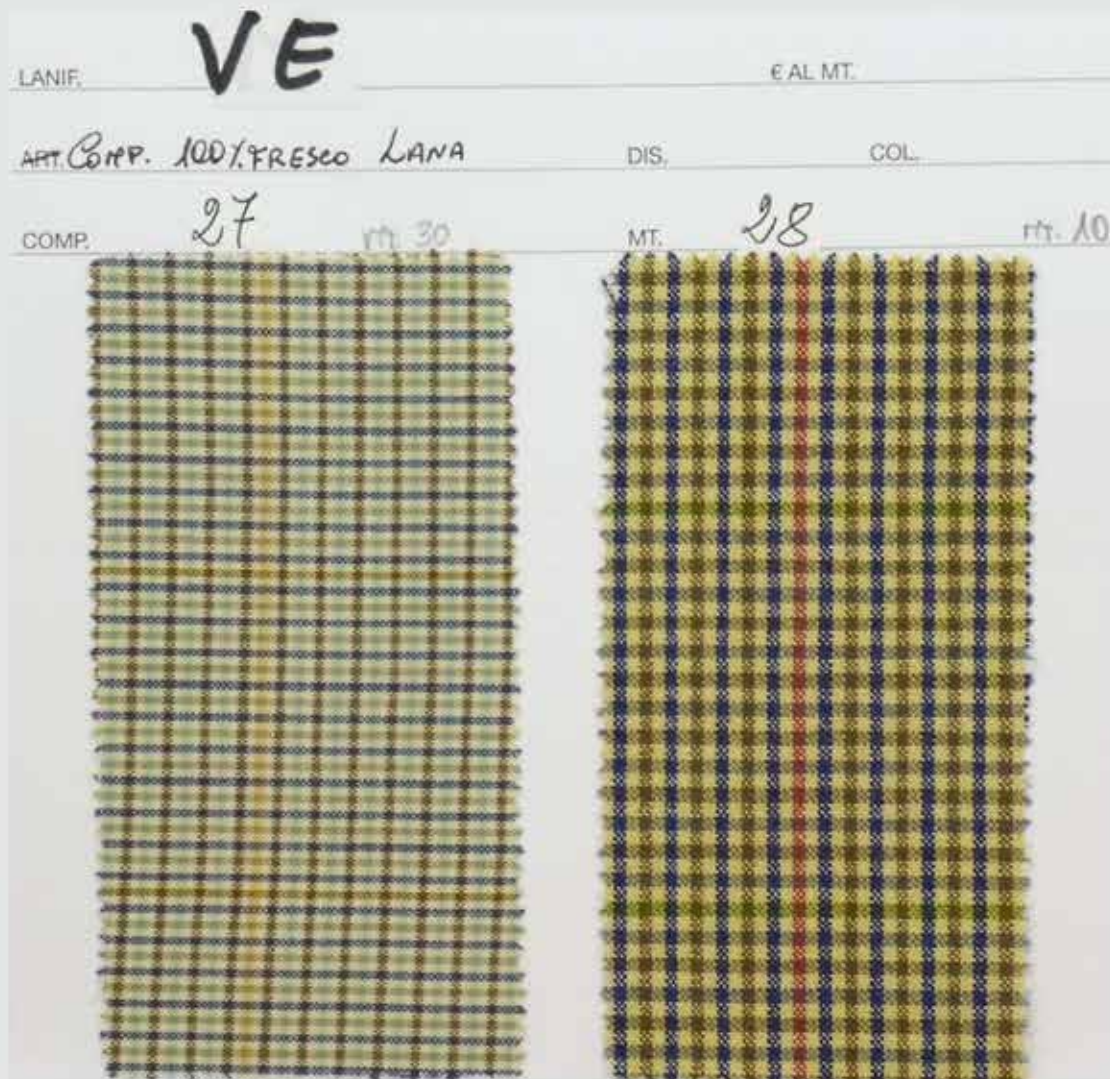

Cartella Colori

ESTATE 2020 - COLLEZIONE VINTAGE

LANIF.	VE	€ AL MT.	
ART. COMP.	100% COTONE	DIS.	COL.
COMP.	13	MT.	14
	HY 25		MT. 30

Cartella Colori

ESTATE 2020 - COLLEZIONE VINTAGE

Cartella Colori

ESTATE 2020 - COLLEZIONE VINTAGE

Cartella Colori

ESTATE 2020 - COLLEZIONE VINTAGE

Cartella Colori

ESTATE 2020 - COLLEZIONE VINTAGE

Cartella Colori

ESTATE 2020 - COLLEZIONE VINTAGE

Cartella Colori

ESTATE 2020 - COLLEZIONE VINTAGE

Cartella Colori

ESTATE 2020 - COLLEZIONE VINTAGE

Cartella Colori

ESTATE 2020 - COLLEZIONE VINTAGE