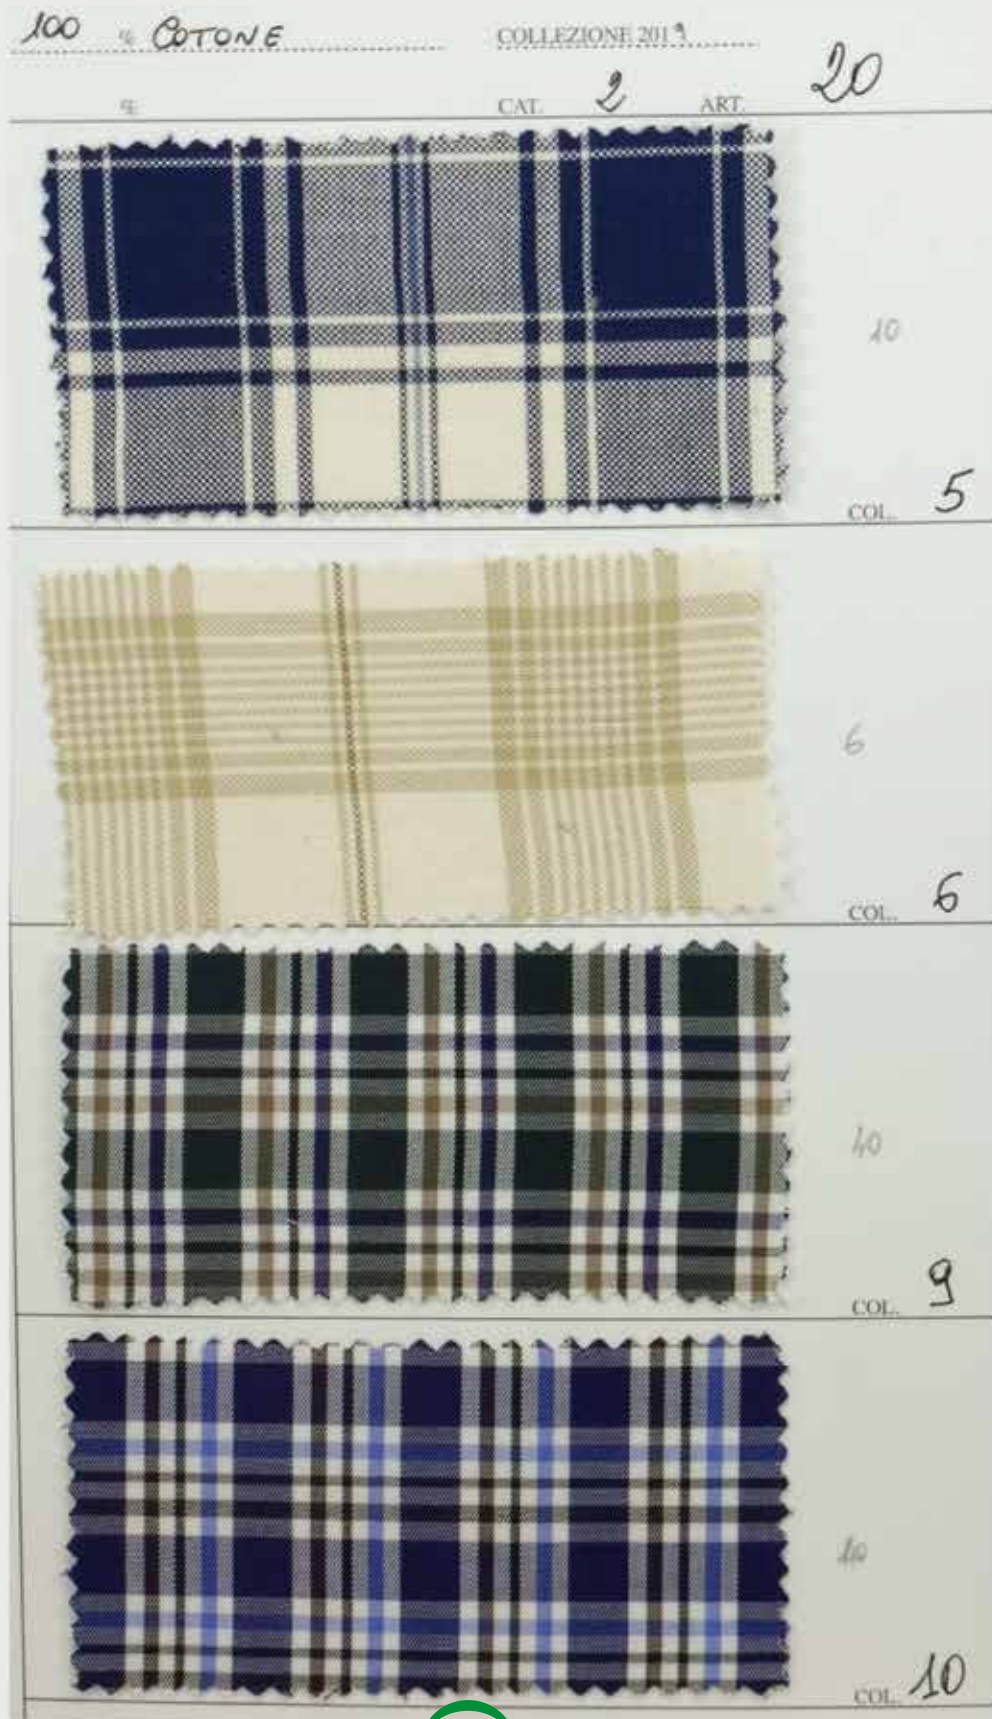

Cartella Colori

ESTATE 2020 - COLLEZIONE PORTALURI

Cartella Colori

ESTATE 2020 - COLLEZIONE PORTALURI

Cartella Colori

ESTATE 2020 - COLLEZIONE PORTALURI

Cartella Colori

ESTATE 2020 - COLLEZIONE PORTALURI

100% COTONE	COLLEZIONE 2020	24
%	CAT.	ART.
	35	COL. 3
	60	COL. 4
	20	COL. 5
	50	COL. 6

Cartella Colori

ESTATE 2020 - COLLEZIONE PORTALURI

100% COTONE	COLLEZIONE 2020	24
%	CAT.	ART.
	60	COL. 9
	10	COL. 10
	50	COL. 11
	10	COL. 13

10  
COL. 1

15  
COL. 2

20  
COL. 5

25  
COL. 6

Cartella Colori

ESTATE 2020 - COLLEZIONE PORTALURI

50 = COTONE	COLLEZIONE 2019	32
50 = LINO	CAT. 3 ART.	

	15
	col. 9
	15
	col. 10

COL. 15

Cartella Colori

ESTATE 2020 - COLLEZIONE PORTALURI

Cartella Colori

ESTATE 2020 - COLLEZIONE PORTALURI

Cartella Colori

ESTATE 2020 - COLLEZIONE PORTALURI

Cartella Colori