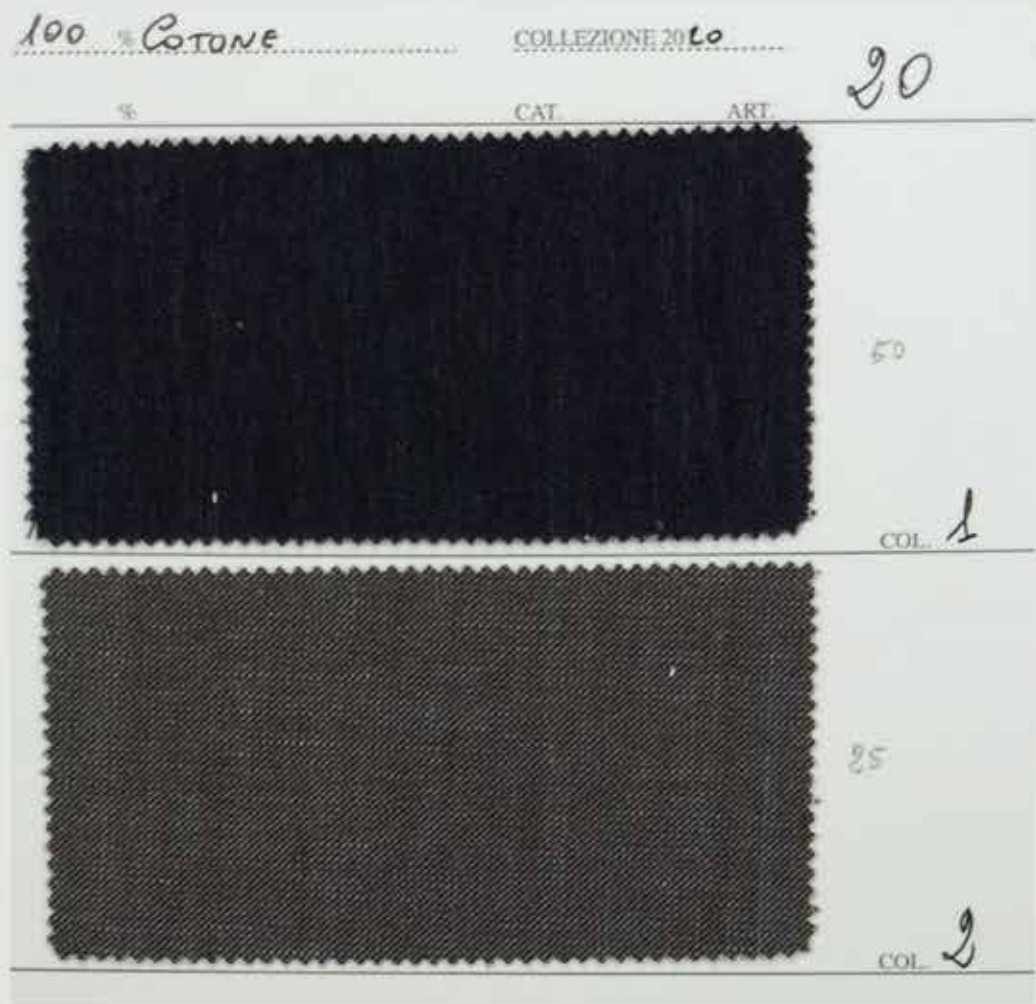

Cartella Colori

ESTATE 2020 - COLLEZIONE PORTALURI

Cartella Colori

ESTATE 2020 - COLLEZIONE PORTALURI

Cartella Colori

ESTATE 2020 - COLLEZIONE PORTALURI

Cartella Colori

ESTATE 2020 - COLLEZIONE PORTALURI

100% COTONE	COLLEZIONE 2020	24
%	CAT.	ART.
	35	COL. 3
	60	COL. 4
	20	COL. 5
	50	COL. 6

Cartella Colori

ESTATE 2020 - COLLEZIONE PORTALURI

100% COTONE	COLLEZIONE 2020	24
%	CAT.	ART.
	60	COL. 9
	10	COL. 10
	50	COL. 11
	10	COL. 13

10  
COL. 1

15  
COL. 2

20  
COL. 5

25  
COL. 6

Cartella Colori

ESTATE 2020 - COLLEZIONE PORTALURI

50 = COTONE	COLLEZIONE 2019	32
50 = LINO	CAT. 3 ART.	

	15
	col. 9
	15
	col. 10

Cartella Colori

ESTATE 2020 - COLLEZIONE PORTALURI

50	FRESCO LANA	COLLEZIONE 2019	41
50	LINO	CAT. 4 ART.	41
	30	COL. 5	
	15	COL. 6	
	30	COL. 7	
	20	COL. 8	

Cartella Colori

ESTATE 2020 - COLLEZIONE PORTALURI