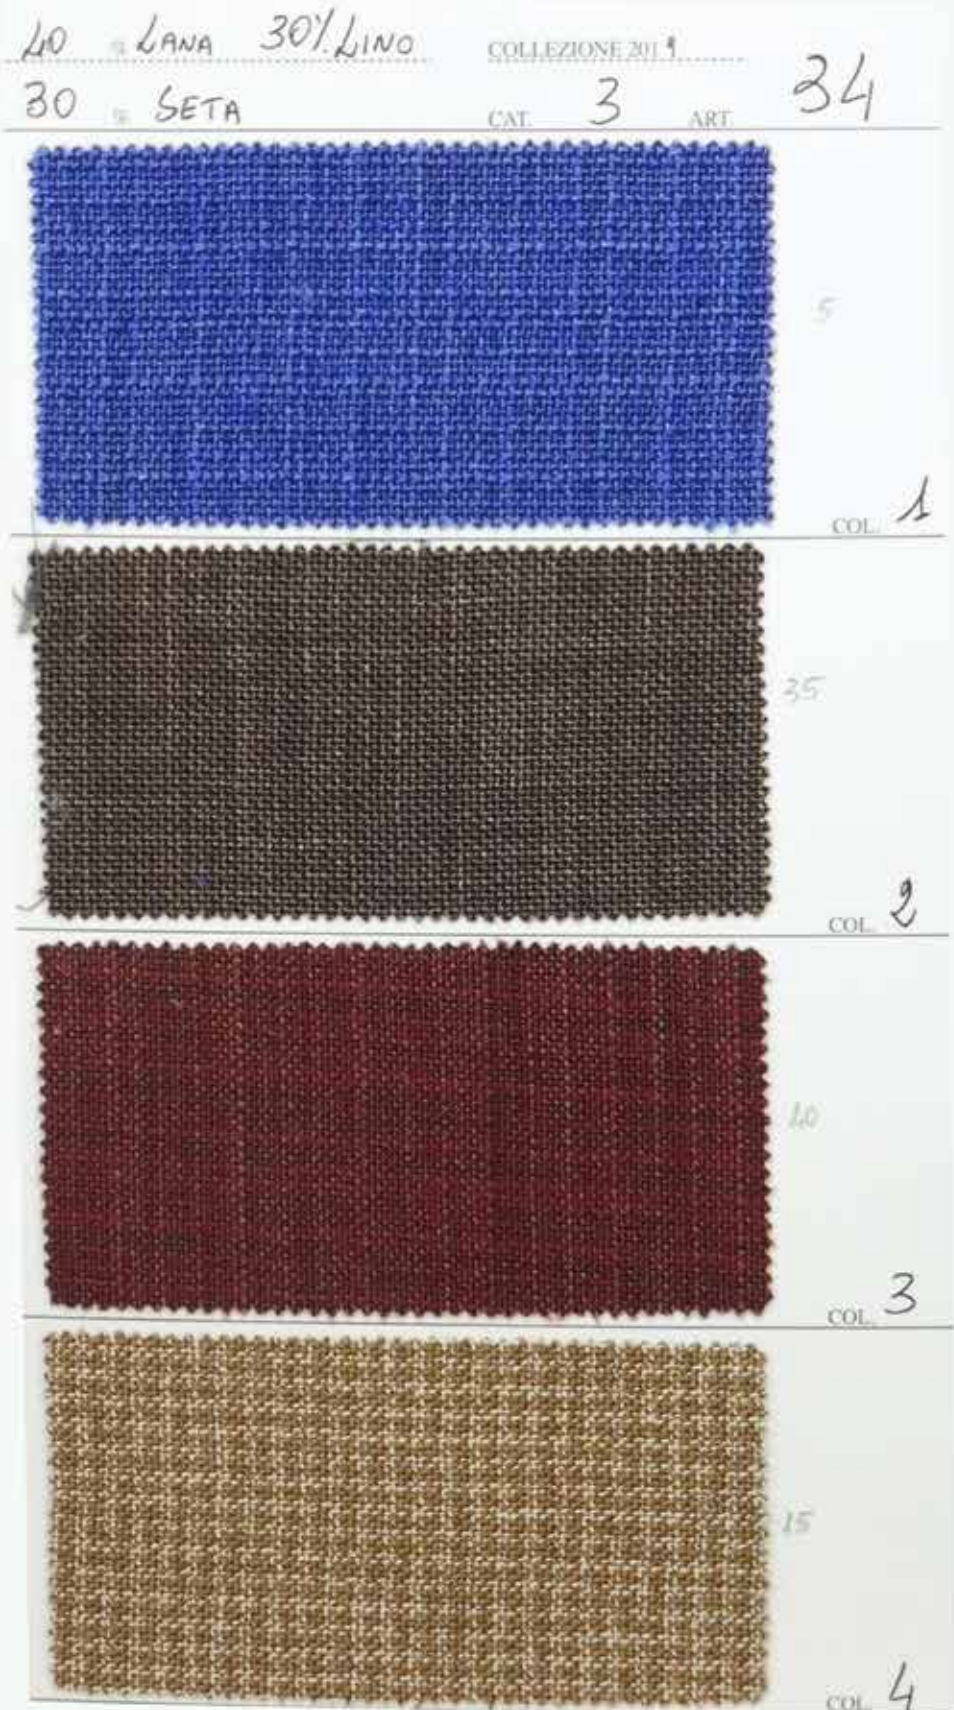

Cartella Colori

ESTATE 2020 - COLLEZIONE PORTALURI