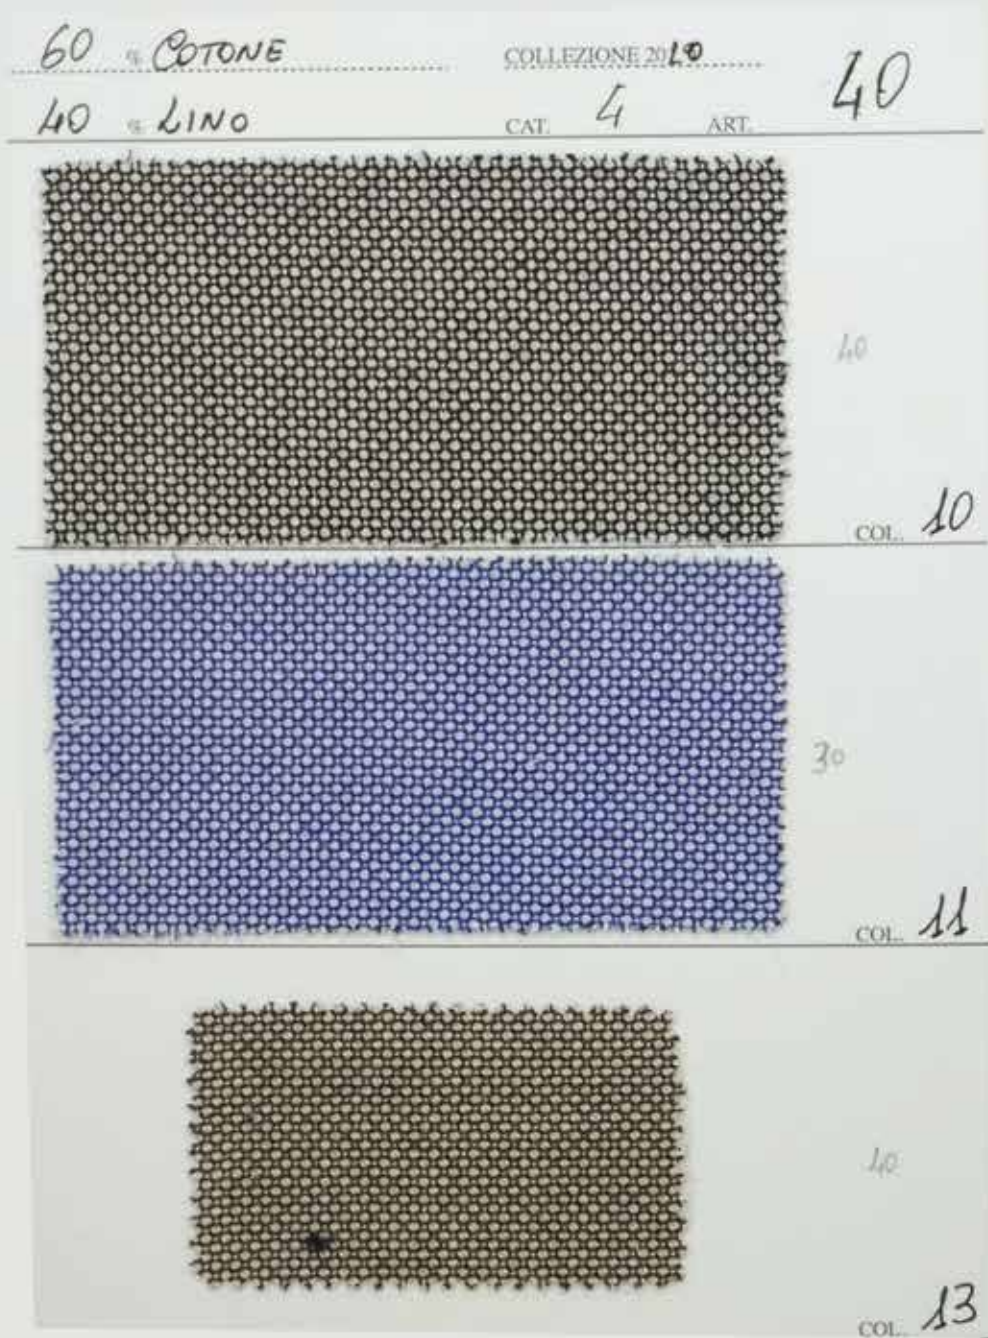

CAT. 3 ART. 35

10  
COL. 1

12  
COL. 3

12  
COL. 5

15  
COL. 34

Cartella Colori

ESTATE 2020 - COLLEZIONE PORTALURI

Cartella Colori

Cartella Colori

ESTATE 2020 - COLLEZIONE PORTALURI

50	FRESCO LANA	COLLEZIONE 2019	41
50	LINO	CAT. 4 ART.	41
	30	COL. 5	
	15	COL. 6	
	30	COL. 7	
	20	COL. 8	

Cartella Colori

ESTATE 2020 - COLLEZIONE PORTALURI