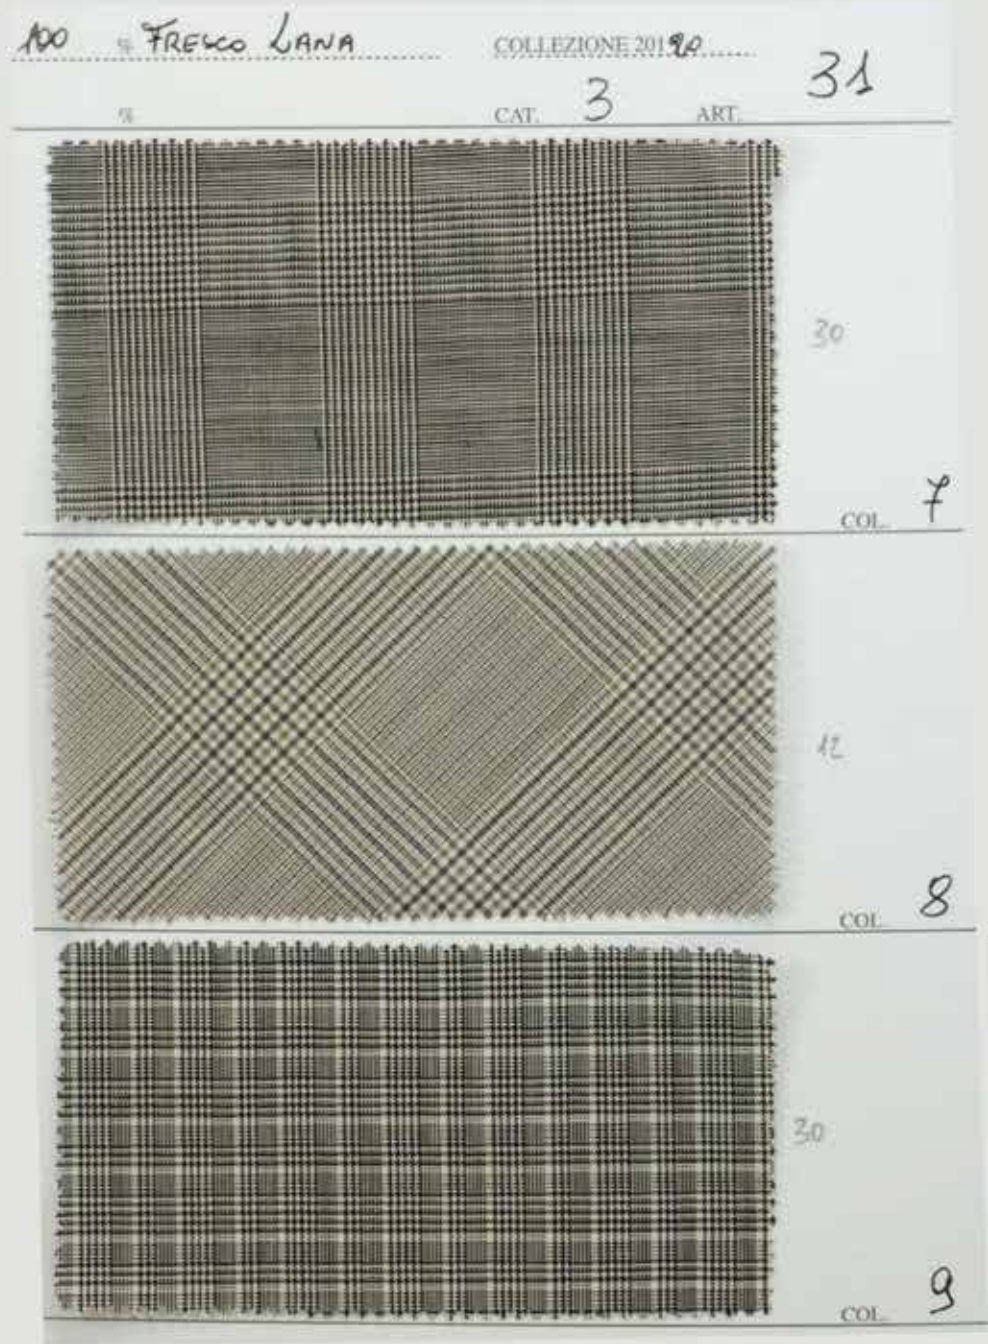

Cartella Colori

ESTATE 2020 - COLLEZIONE PORTALURI