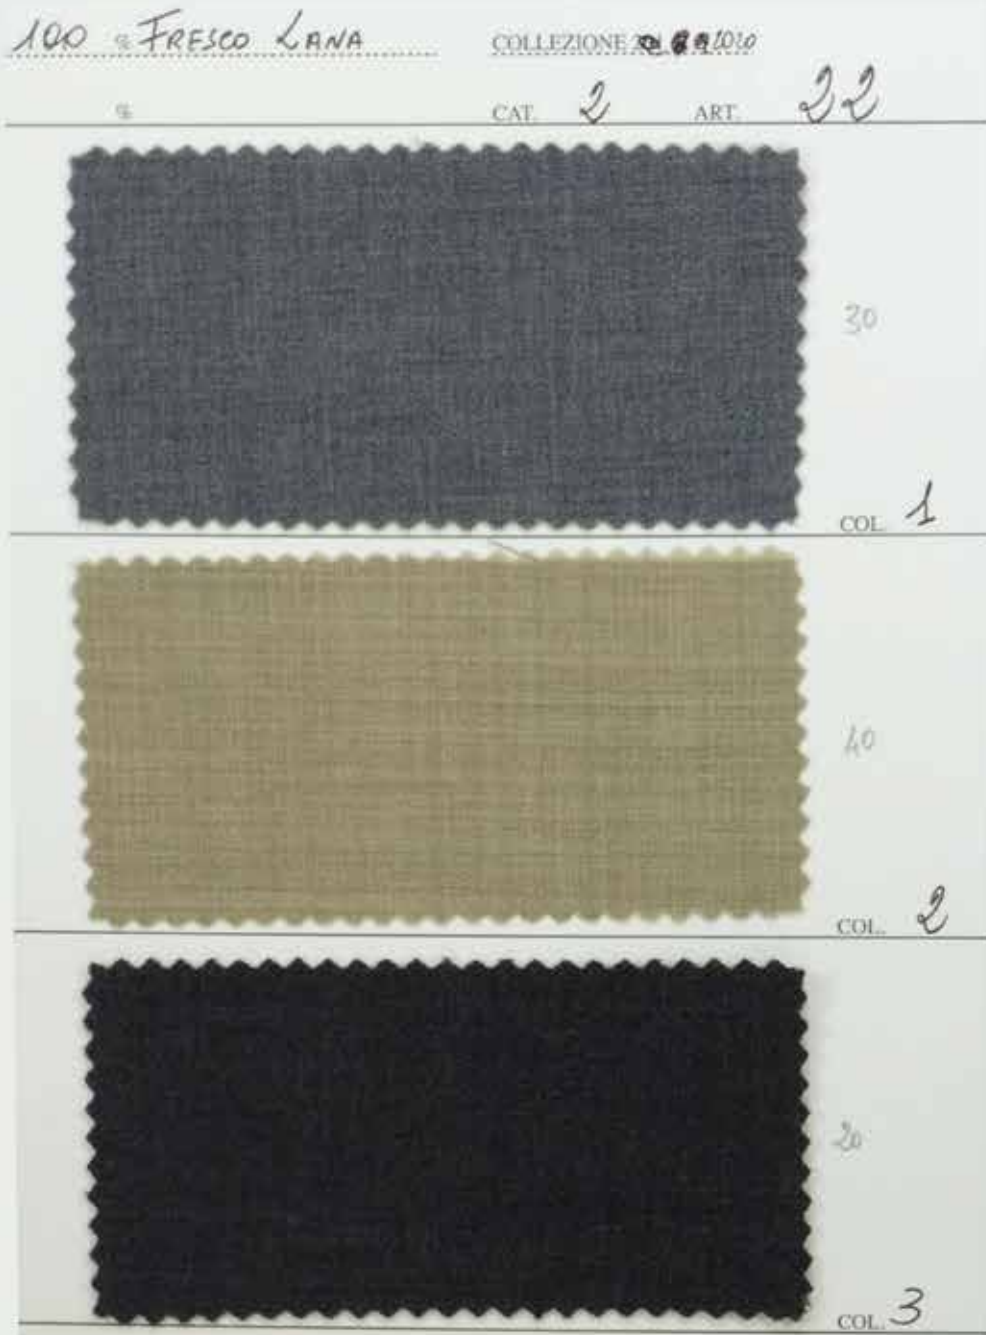

Cartella Colori

ESTATE 2020 - COLLEZIONE PORTALURI