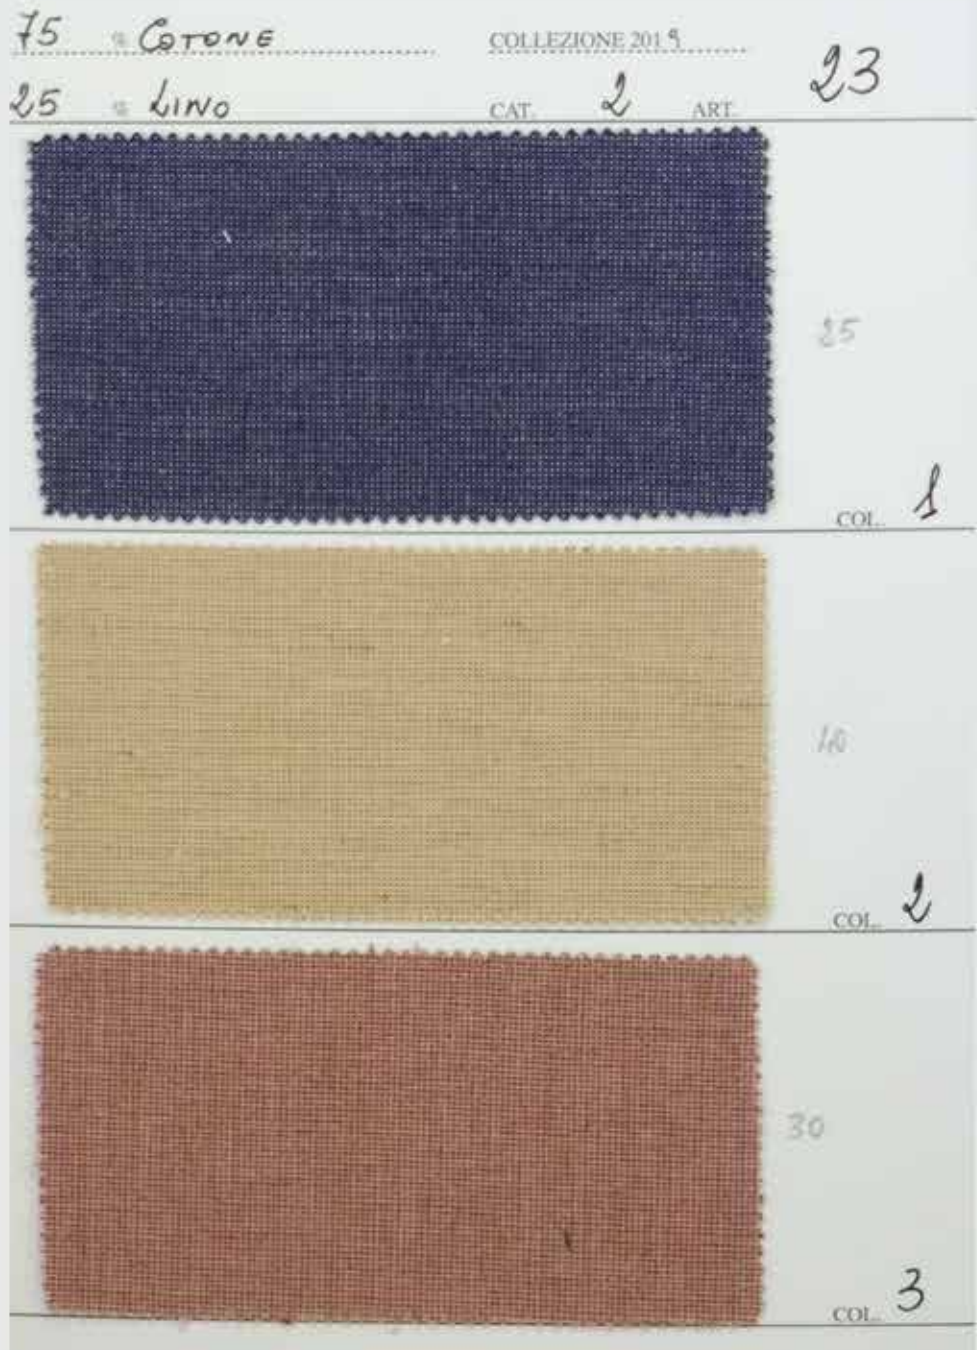

Cartella Colori

ESTATE 2020 - COLLEZIONE PORTALURI

Cartella Colori

ESTATE 2020 - COLLEZIONE PORTALURI

Cartella Colori

ESTATE 2020 - COLLEZIONE PORTALURI

Cartella Colori

ESTATE 2020 - COLLEZIONE PORTALURI

100% COTONE	COLLEZIONE 2020	24
%	CAT.	ART.
	35	COL. 3
	60	COL. 4
	20	COL. 5
	50	COL. 6

Cartella Colori

ESTATE 2020 - COLLEZIONE PORTALURI

100% COTONE	COLLEZIONE 2020	24
%	CAT.	ART.
	60	COL. 9
	10	COL. 10
	50	COL. 11
	10	COL. 13

10  
COL. 1

15  
COL. 2

20  
COL. 5

25  
COL. 6

Cartella Colori

ESTATE 2020 - COLLEZIONE PORTALURI

50 = COTONE	COLLEZIONE 2019	32
50 = LINO	CAT. 3 ART.	

	15
	col. 9
	15
	col. 10

Cartella Colori

ESTATE 2020 - COLLEZIONE PORTALURI

50	FRESCO LANA	COLLEZIONE 2019	41
50	LINO	CAT. 4 ART.	41
	30	COL. 5	
	15	COL. 6	
	30	COL. 7	
	20	COL. 8	

Cartella Colori

ESTATE 2020 - COLLEZIONE PORTALURI